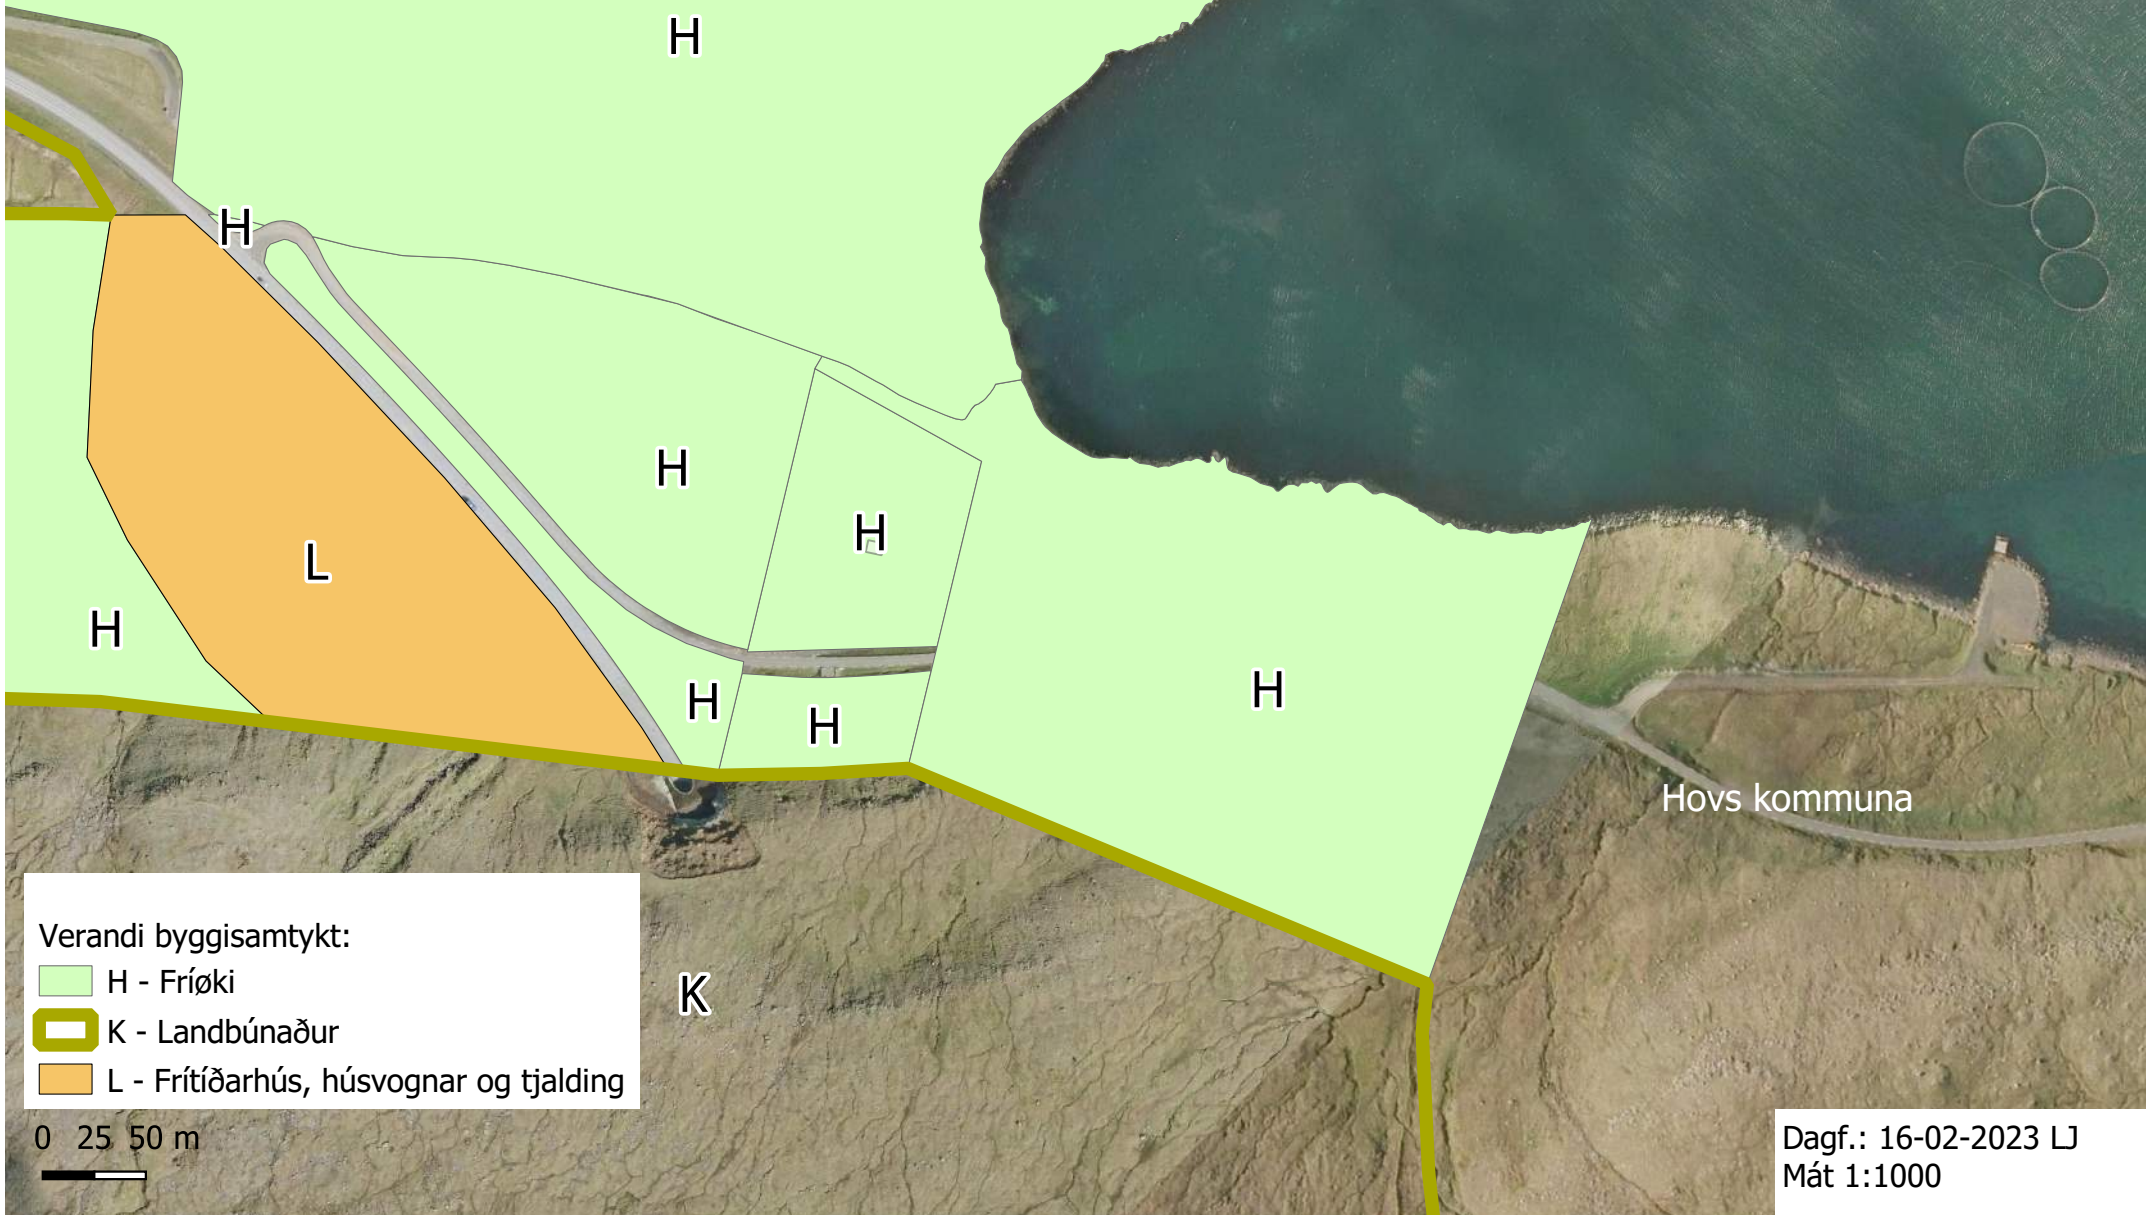

# Uppskot til broyting av byggisamtykti Verandi plankort - Tjaldavík

Verandi byggisamtykt:

 H - Fríøki

 K - Landbúnaður

 L - Frítíðarhús, húsvagnar og tjalding

0 25 50 m

Dagf.: 16-02-2023 LJ  
Mát 1:1000