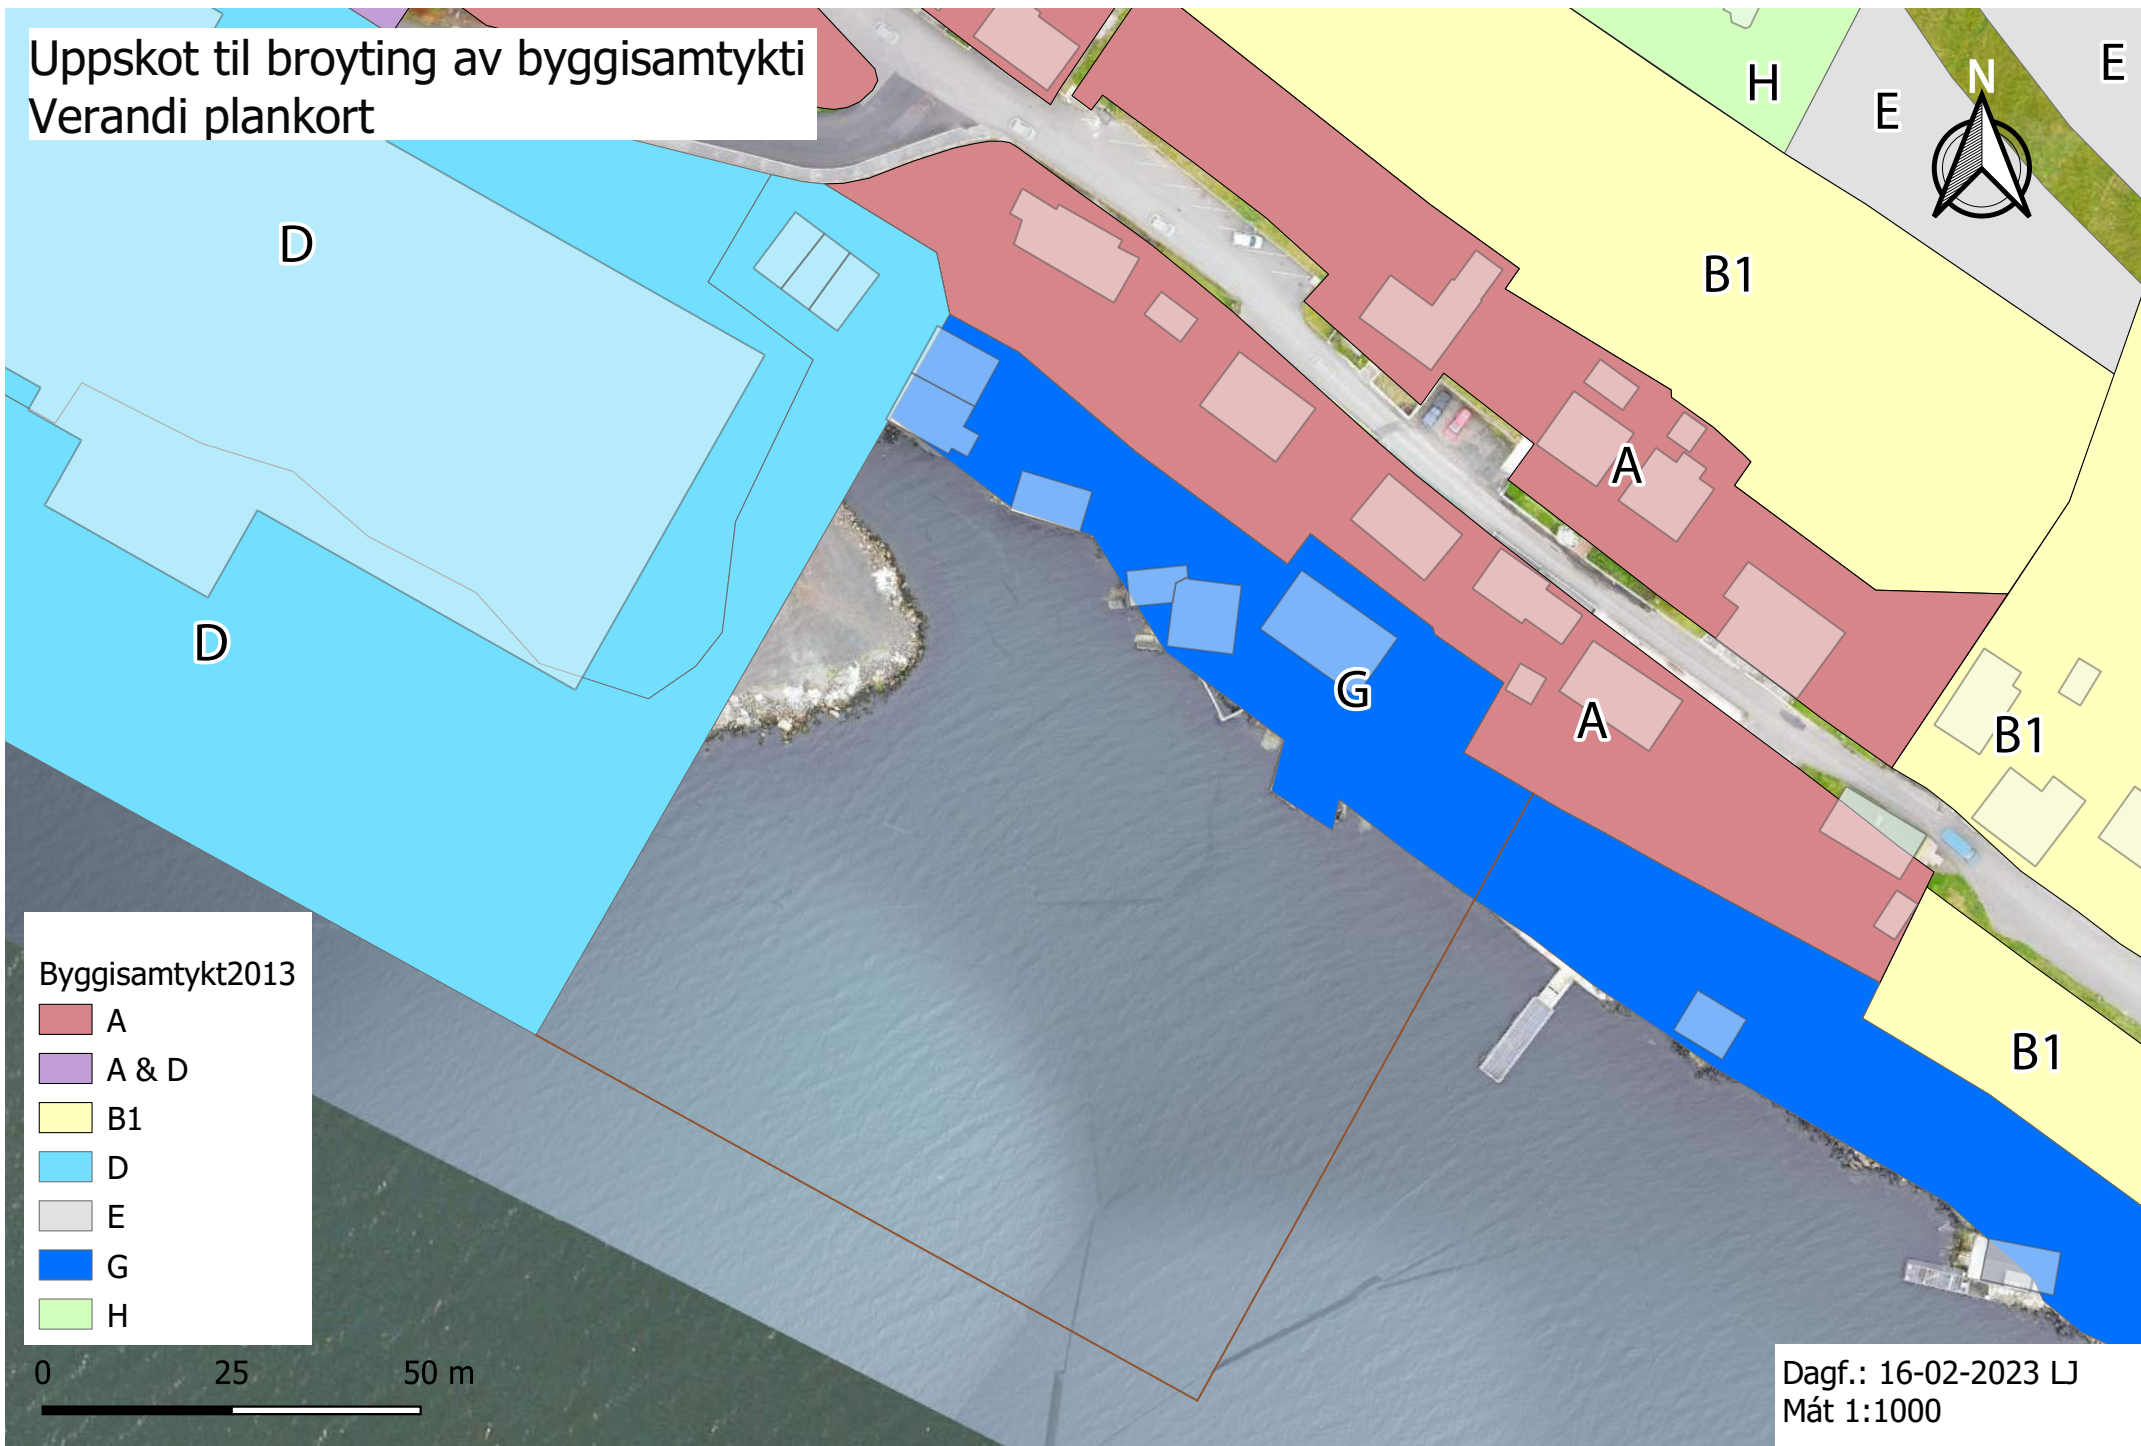

Uppskot til broyting av byggisamtykti Verandi plankort

Dagf.: 16-02-2023 LJ
Mát 1:1000