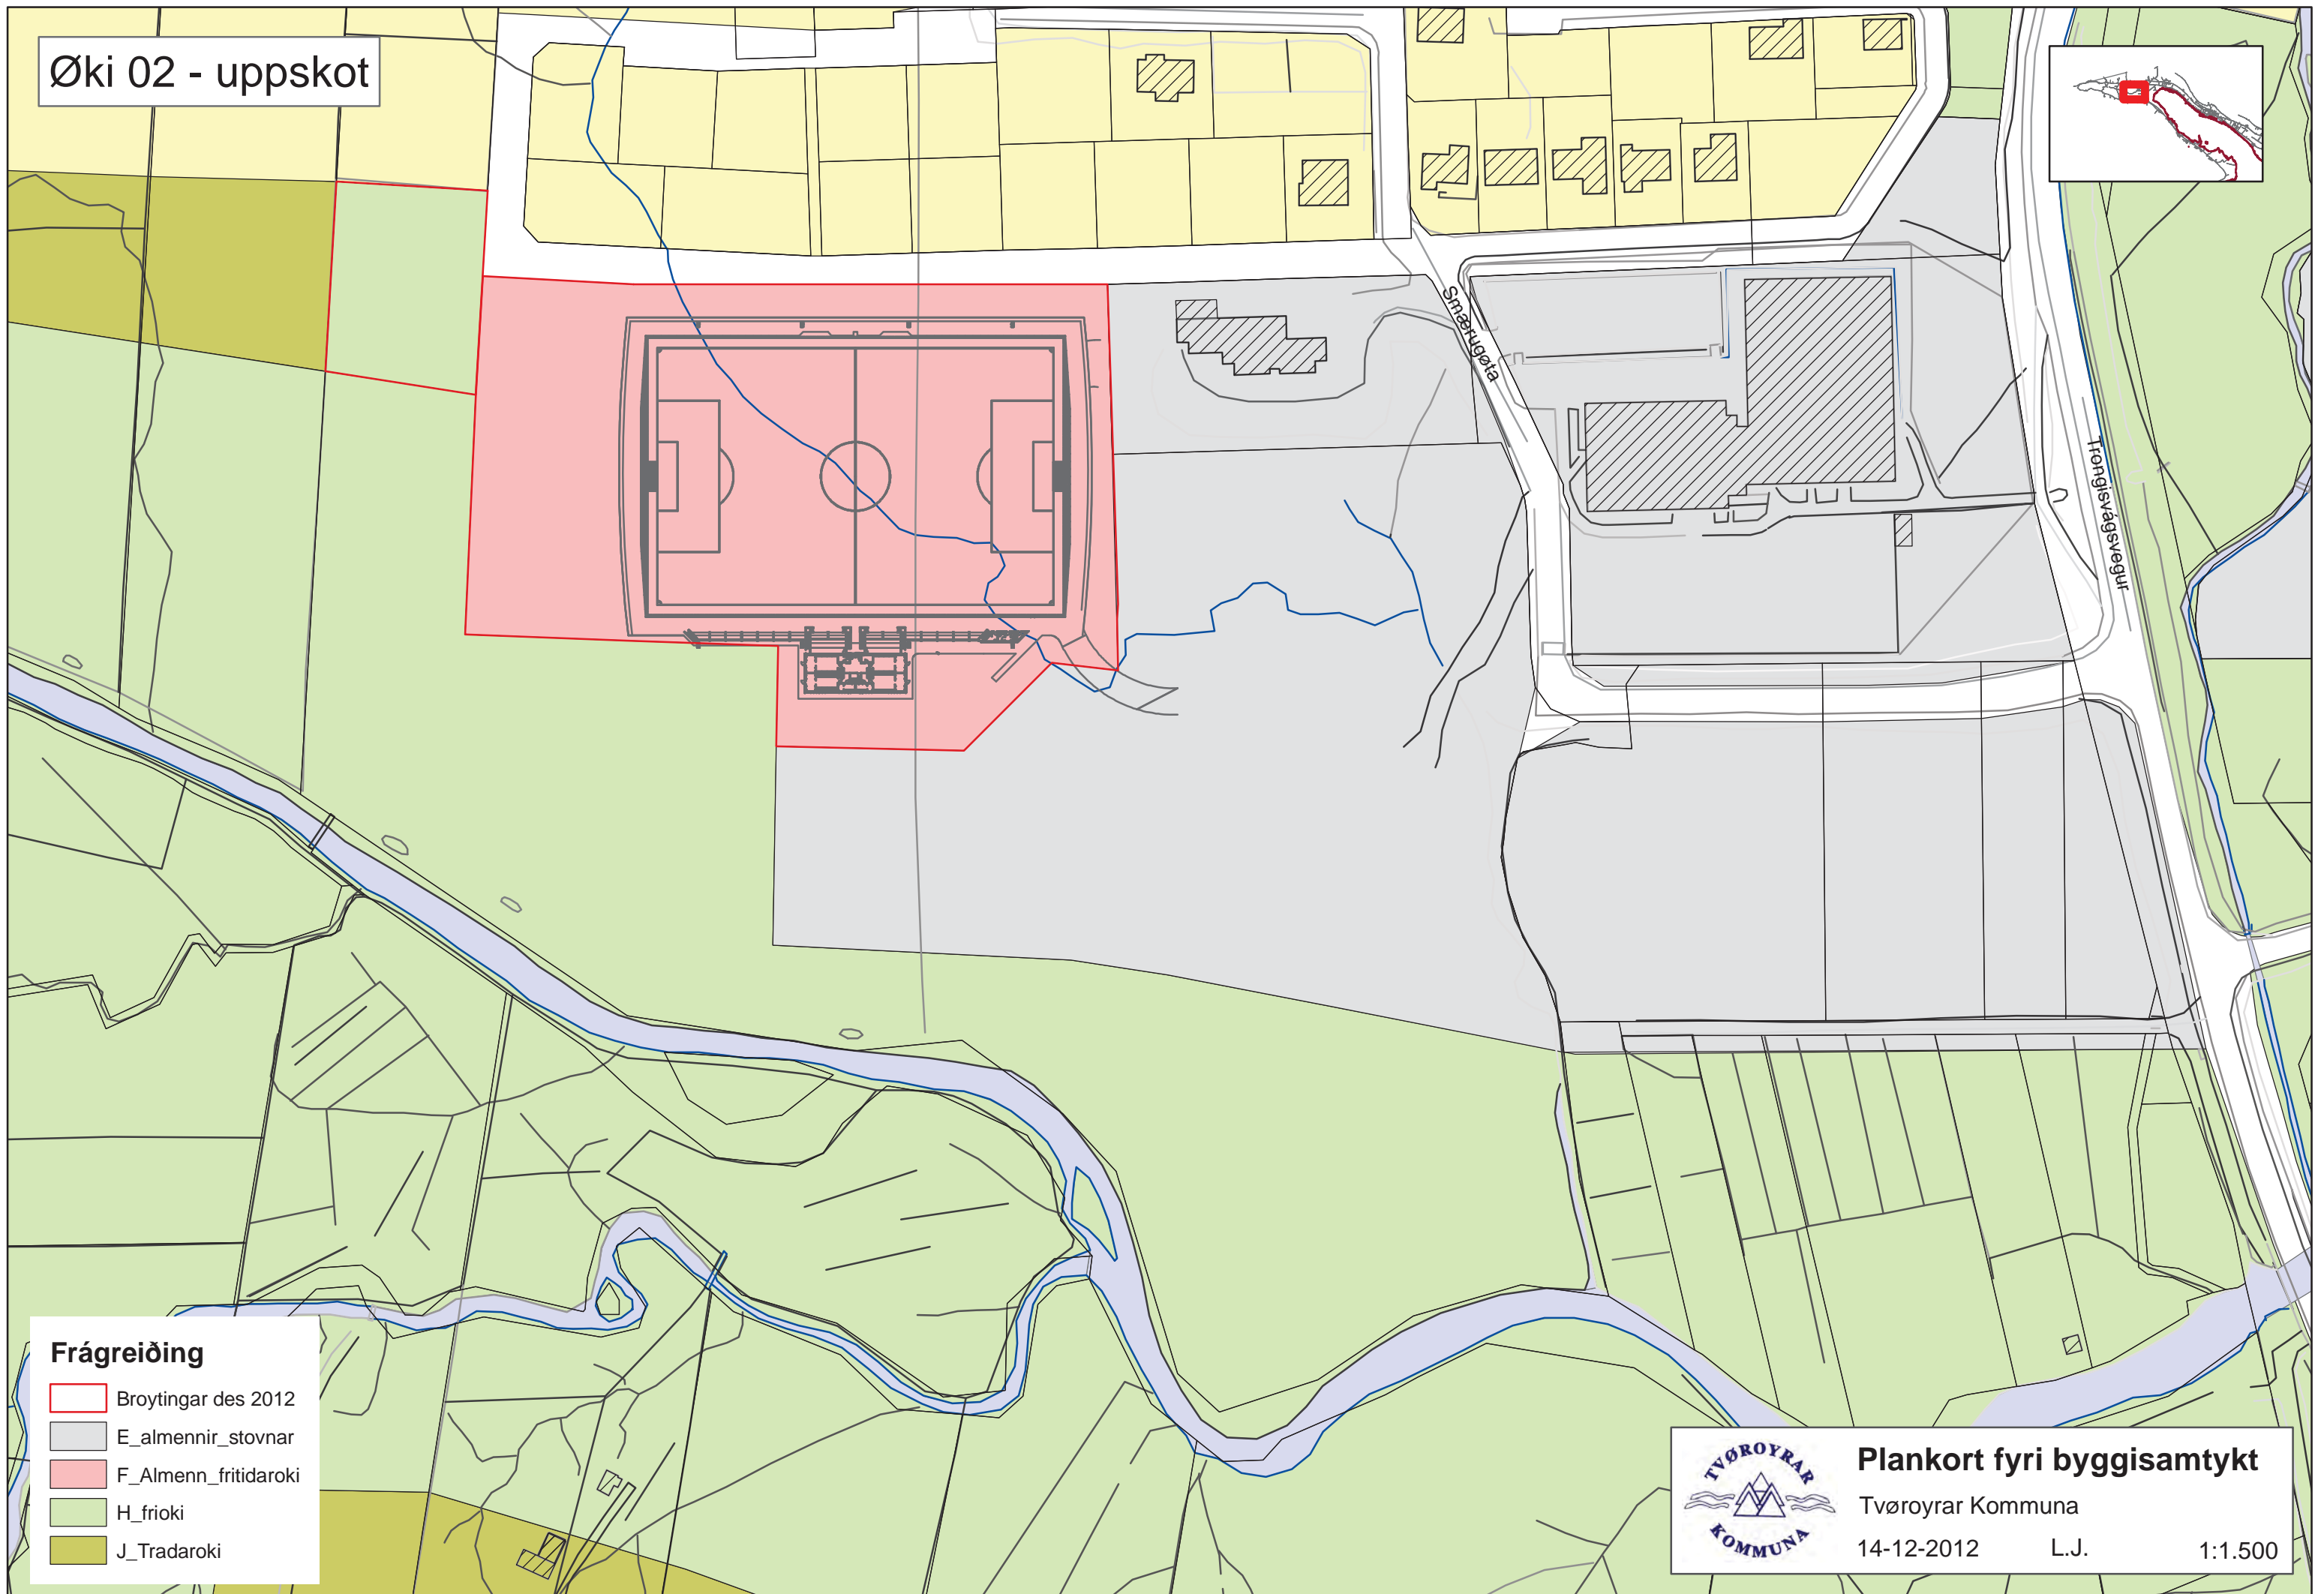

Øki 02 - galdandi

Frágreiðing

-  B: Bústaðarøki_verandi
-  E: Almennir stovnar_verandi
-  H: Fríøki_verandi
-  J: Traðarøki_verandi

Plankort fyri byggisamtykt

Tvøroyrar Kommuna
14-12-2012 L.J. 1:1.500

Øki 02 - uppskot

Frágreiðing

- Broytingar des 2012
- E_almennir_stovnar
- F_Almenn_fritidaroki
- H_frioki
- J_Tradaroki

Plankort fyri byggisamtykt

Tvøroyrar Kommuna

14-12-2012

L.J.

1:1.500