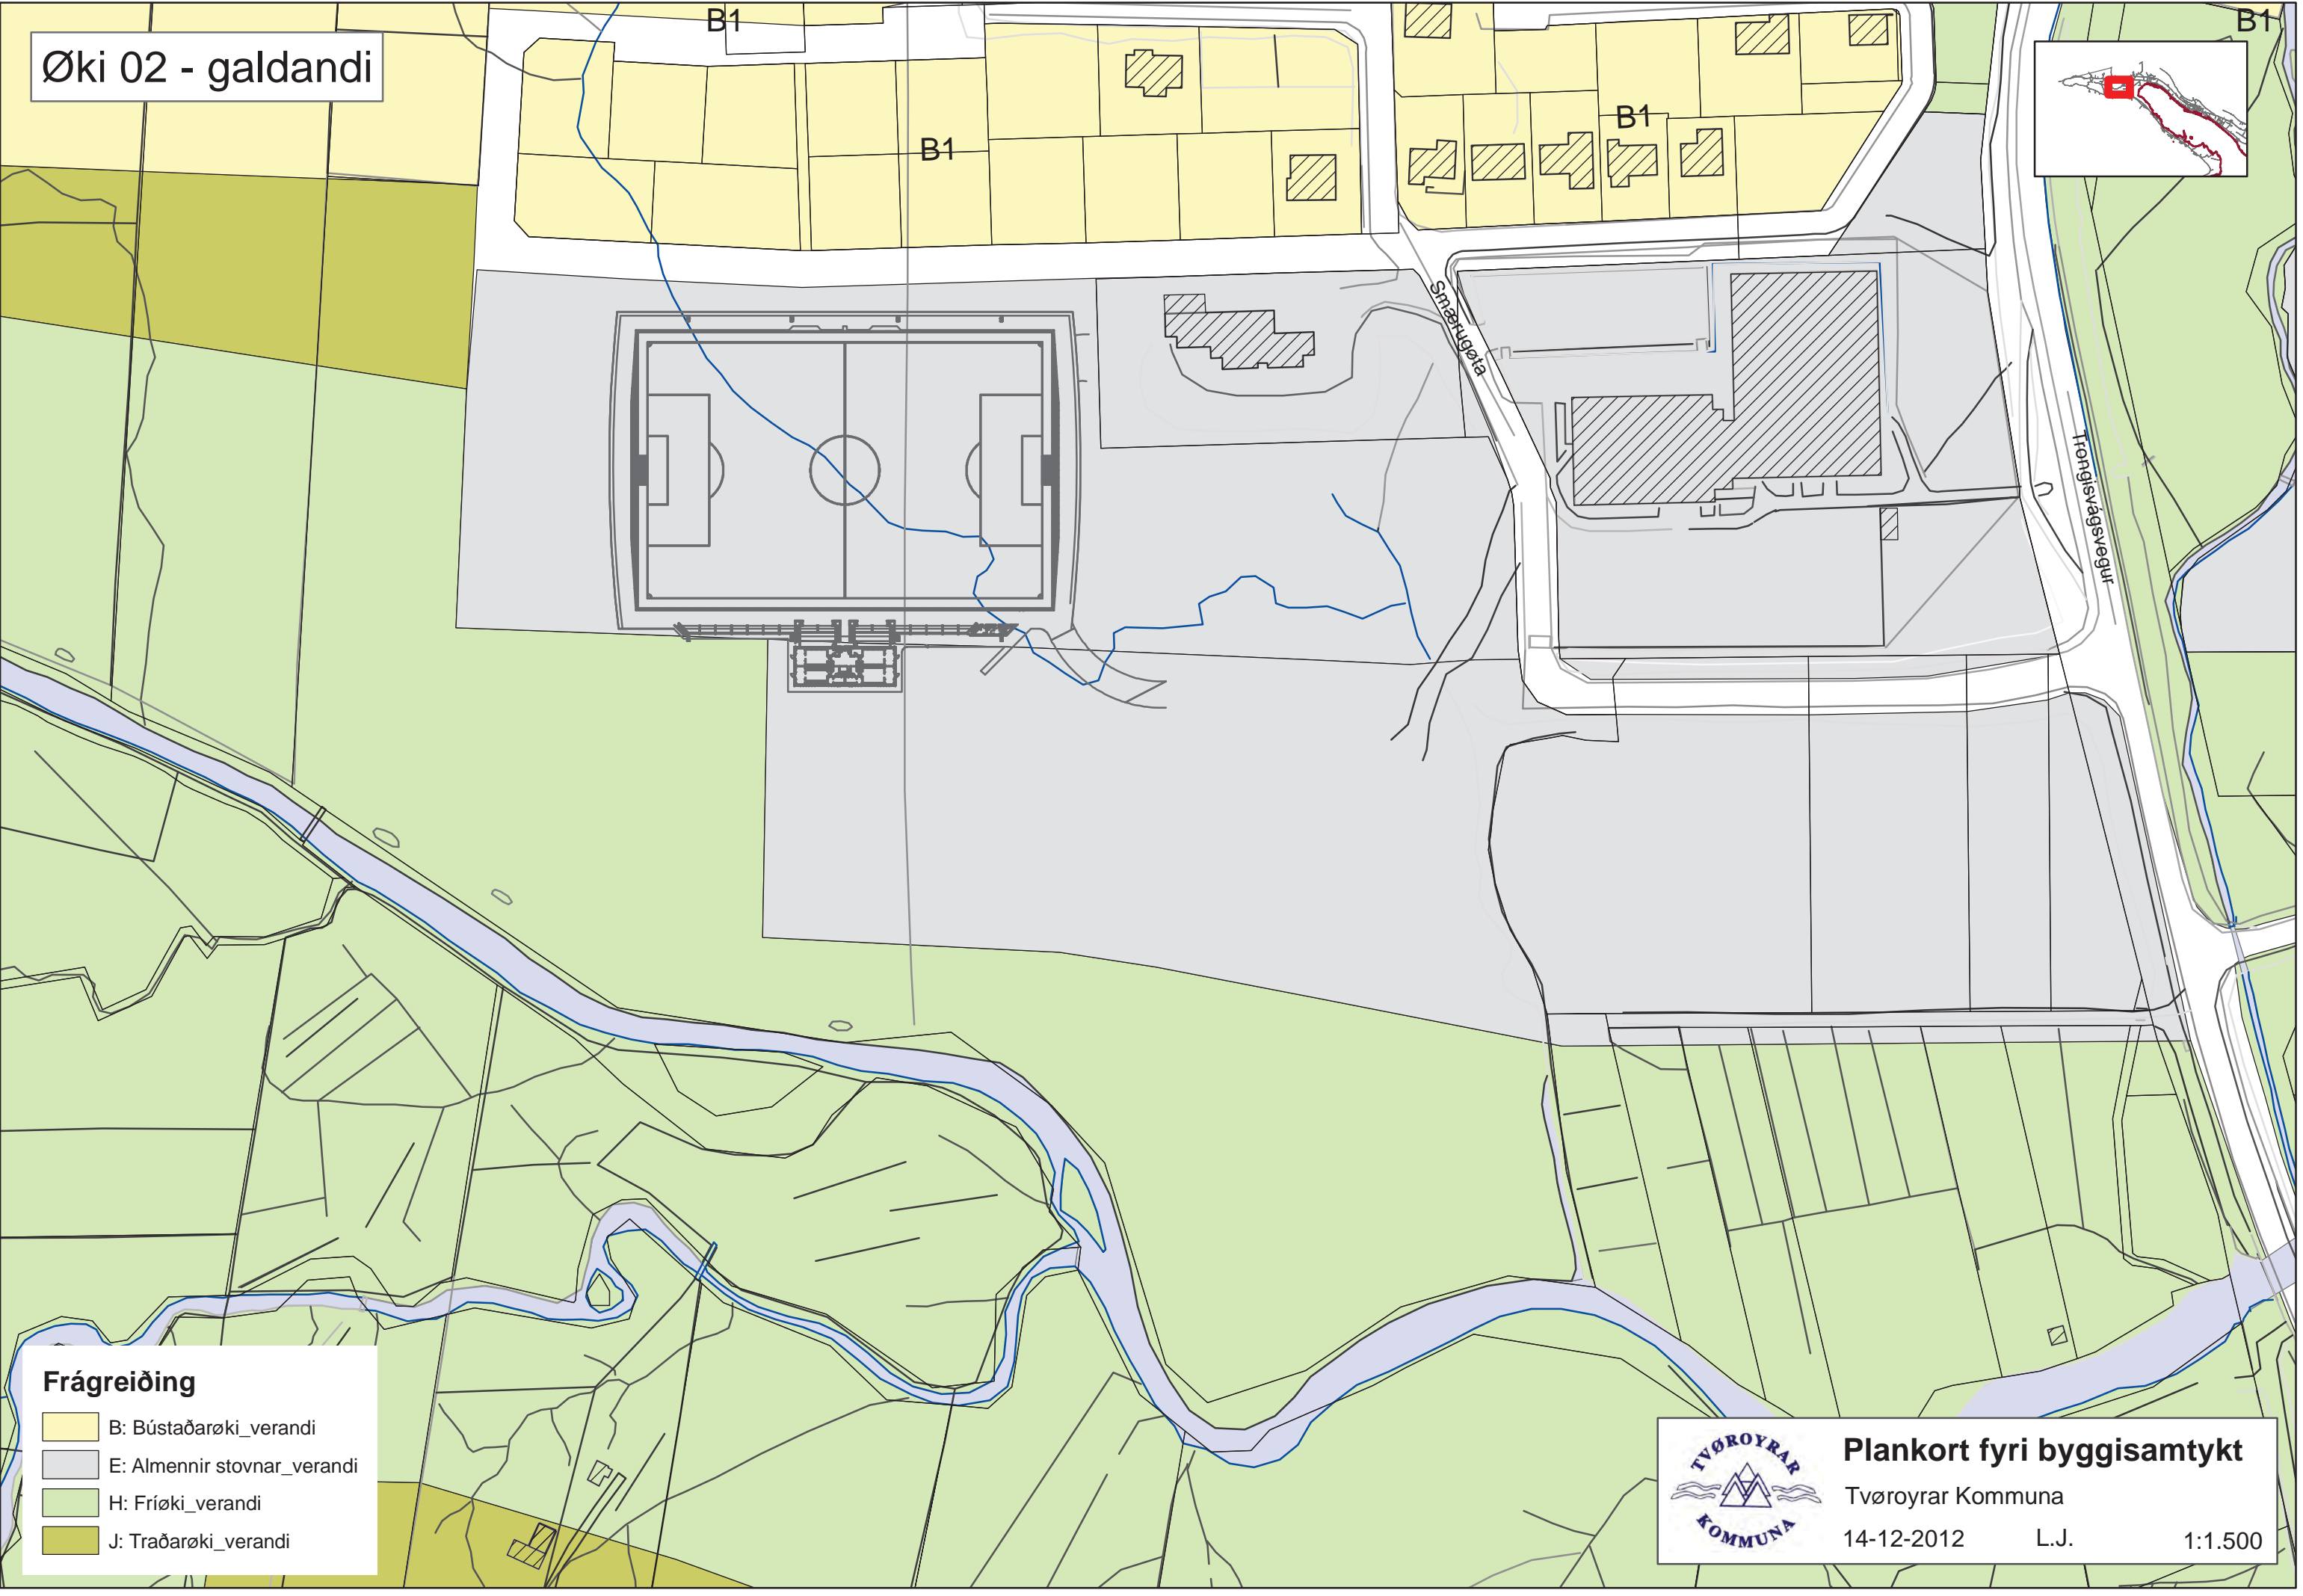

Øki 02 - galdandi

Frágreiðing

-  B: Bústaðarøki_verandi
-  E: Almennir stovnar_verandi
-  H: Fríøki_verandi
-  J: Traðarøki_verandi

Plankort fyri byggisamtykt

Tvøroyrar Kommuna
14-12-2012 L.J. 1:1.500

Øki 02 - uppskot

Frágreiðing

- Broytingar des 2012
- E_almennir_stovnar
- F_Almenn_fritidaroki
- H_frioki
- J_Tradaroki

Plankort fyri byggisamtykt

Tvøroyrar Kommuna

14-12-2012

L.J.

1:1.500