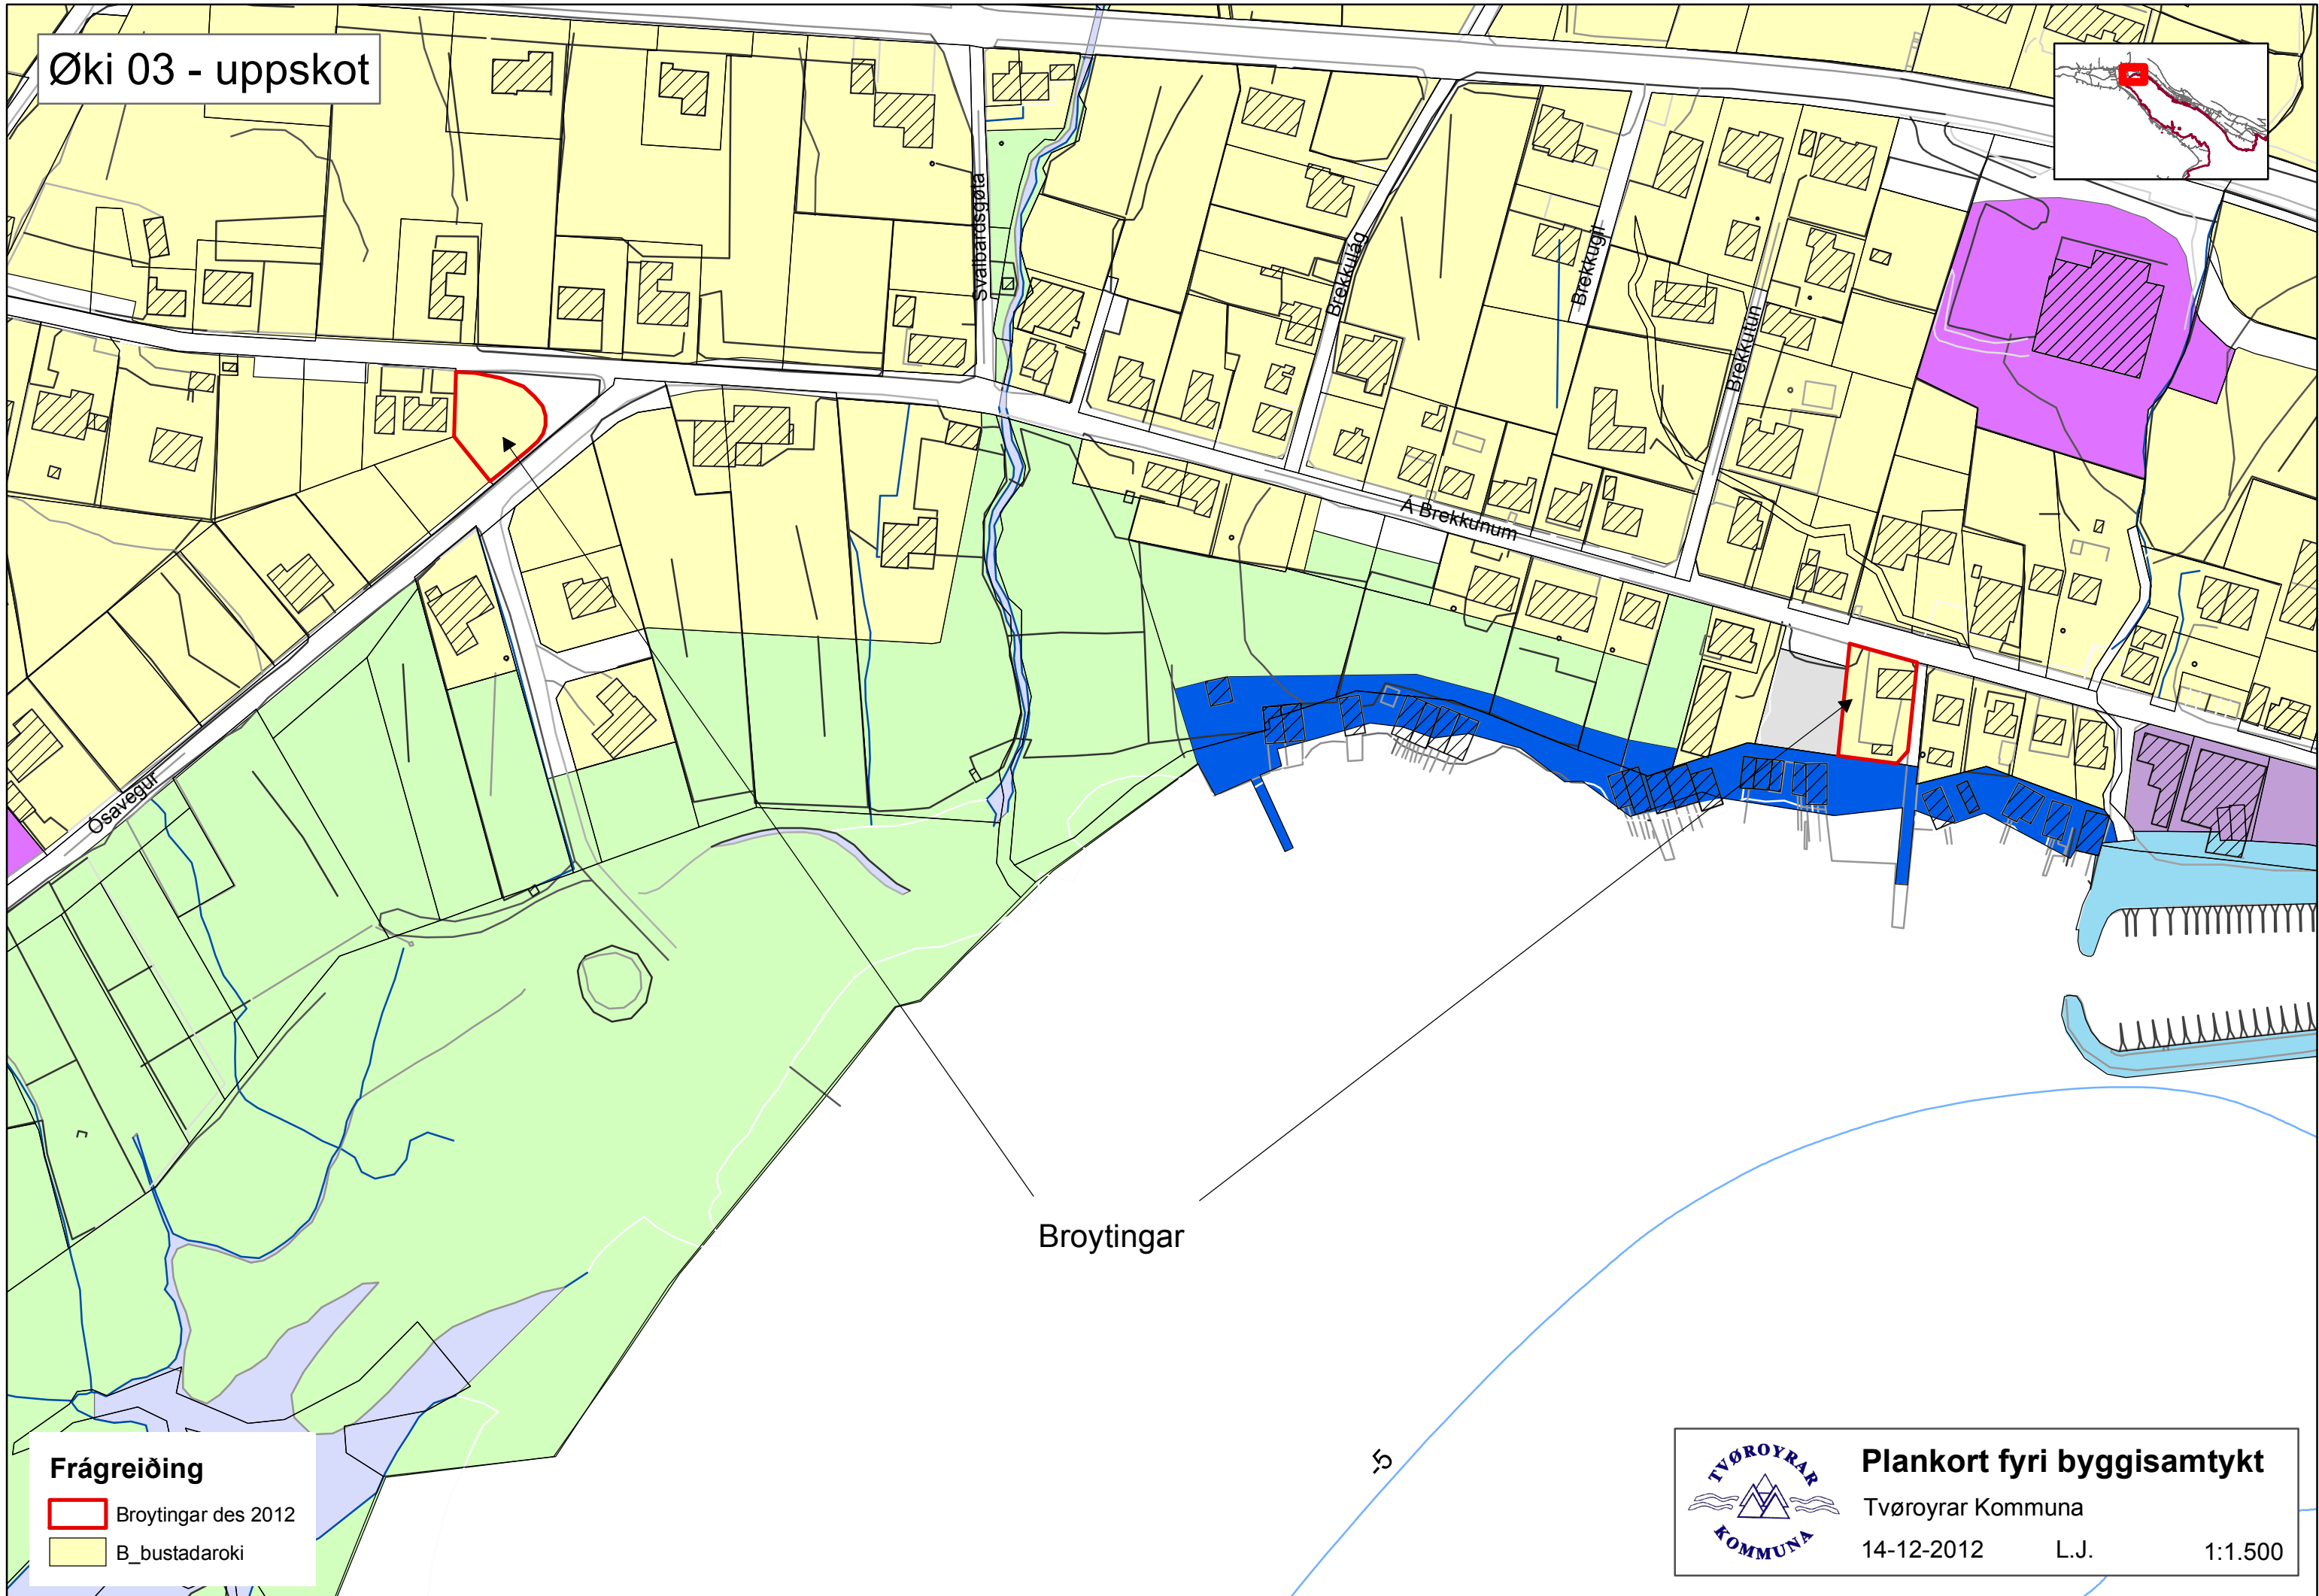

Øki 03 - galdandi

- Frágreiðing**
- A & D: Miðstaðar- og Havnarøki_verandi
 - B: Bústaðarøki_verandi
 - C: Vinnuøki_verandi
 - D: Havnarøki_verandi
 - E: Almennir stovnar_verandi
 - G: Neystaeki_verandi
 - H: Fríøki_verandi

 **Plankort fyri byggisamtykt**
Tvöroyrar Kommuna
14-12-2012 L.J. 1:1.500

Øki 03 - uppskot

Frágreiðing

-  Broytingar des 2012
-  B_bustadaroki

Broytingar

5

Plankort fyri byggisamtykt

Tvisoyrar Kommuna