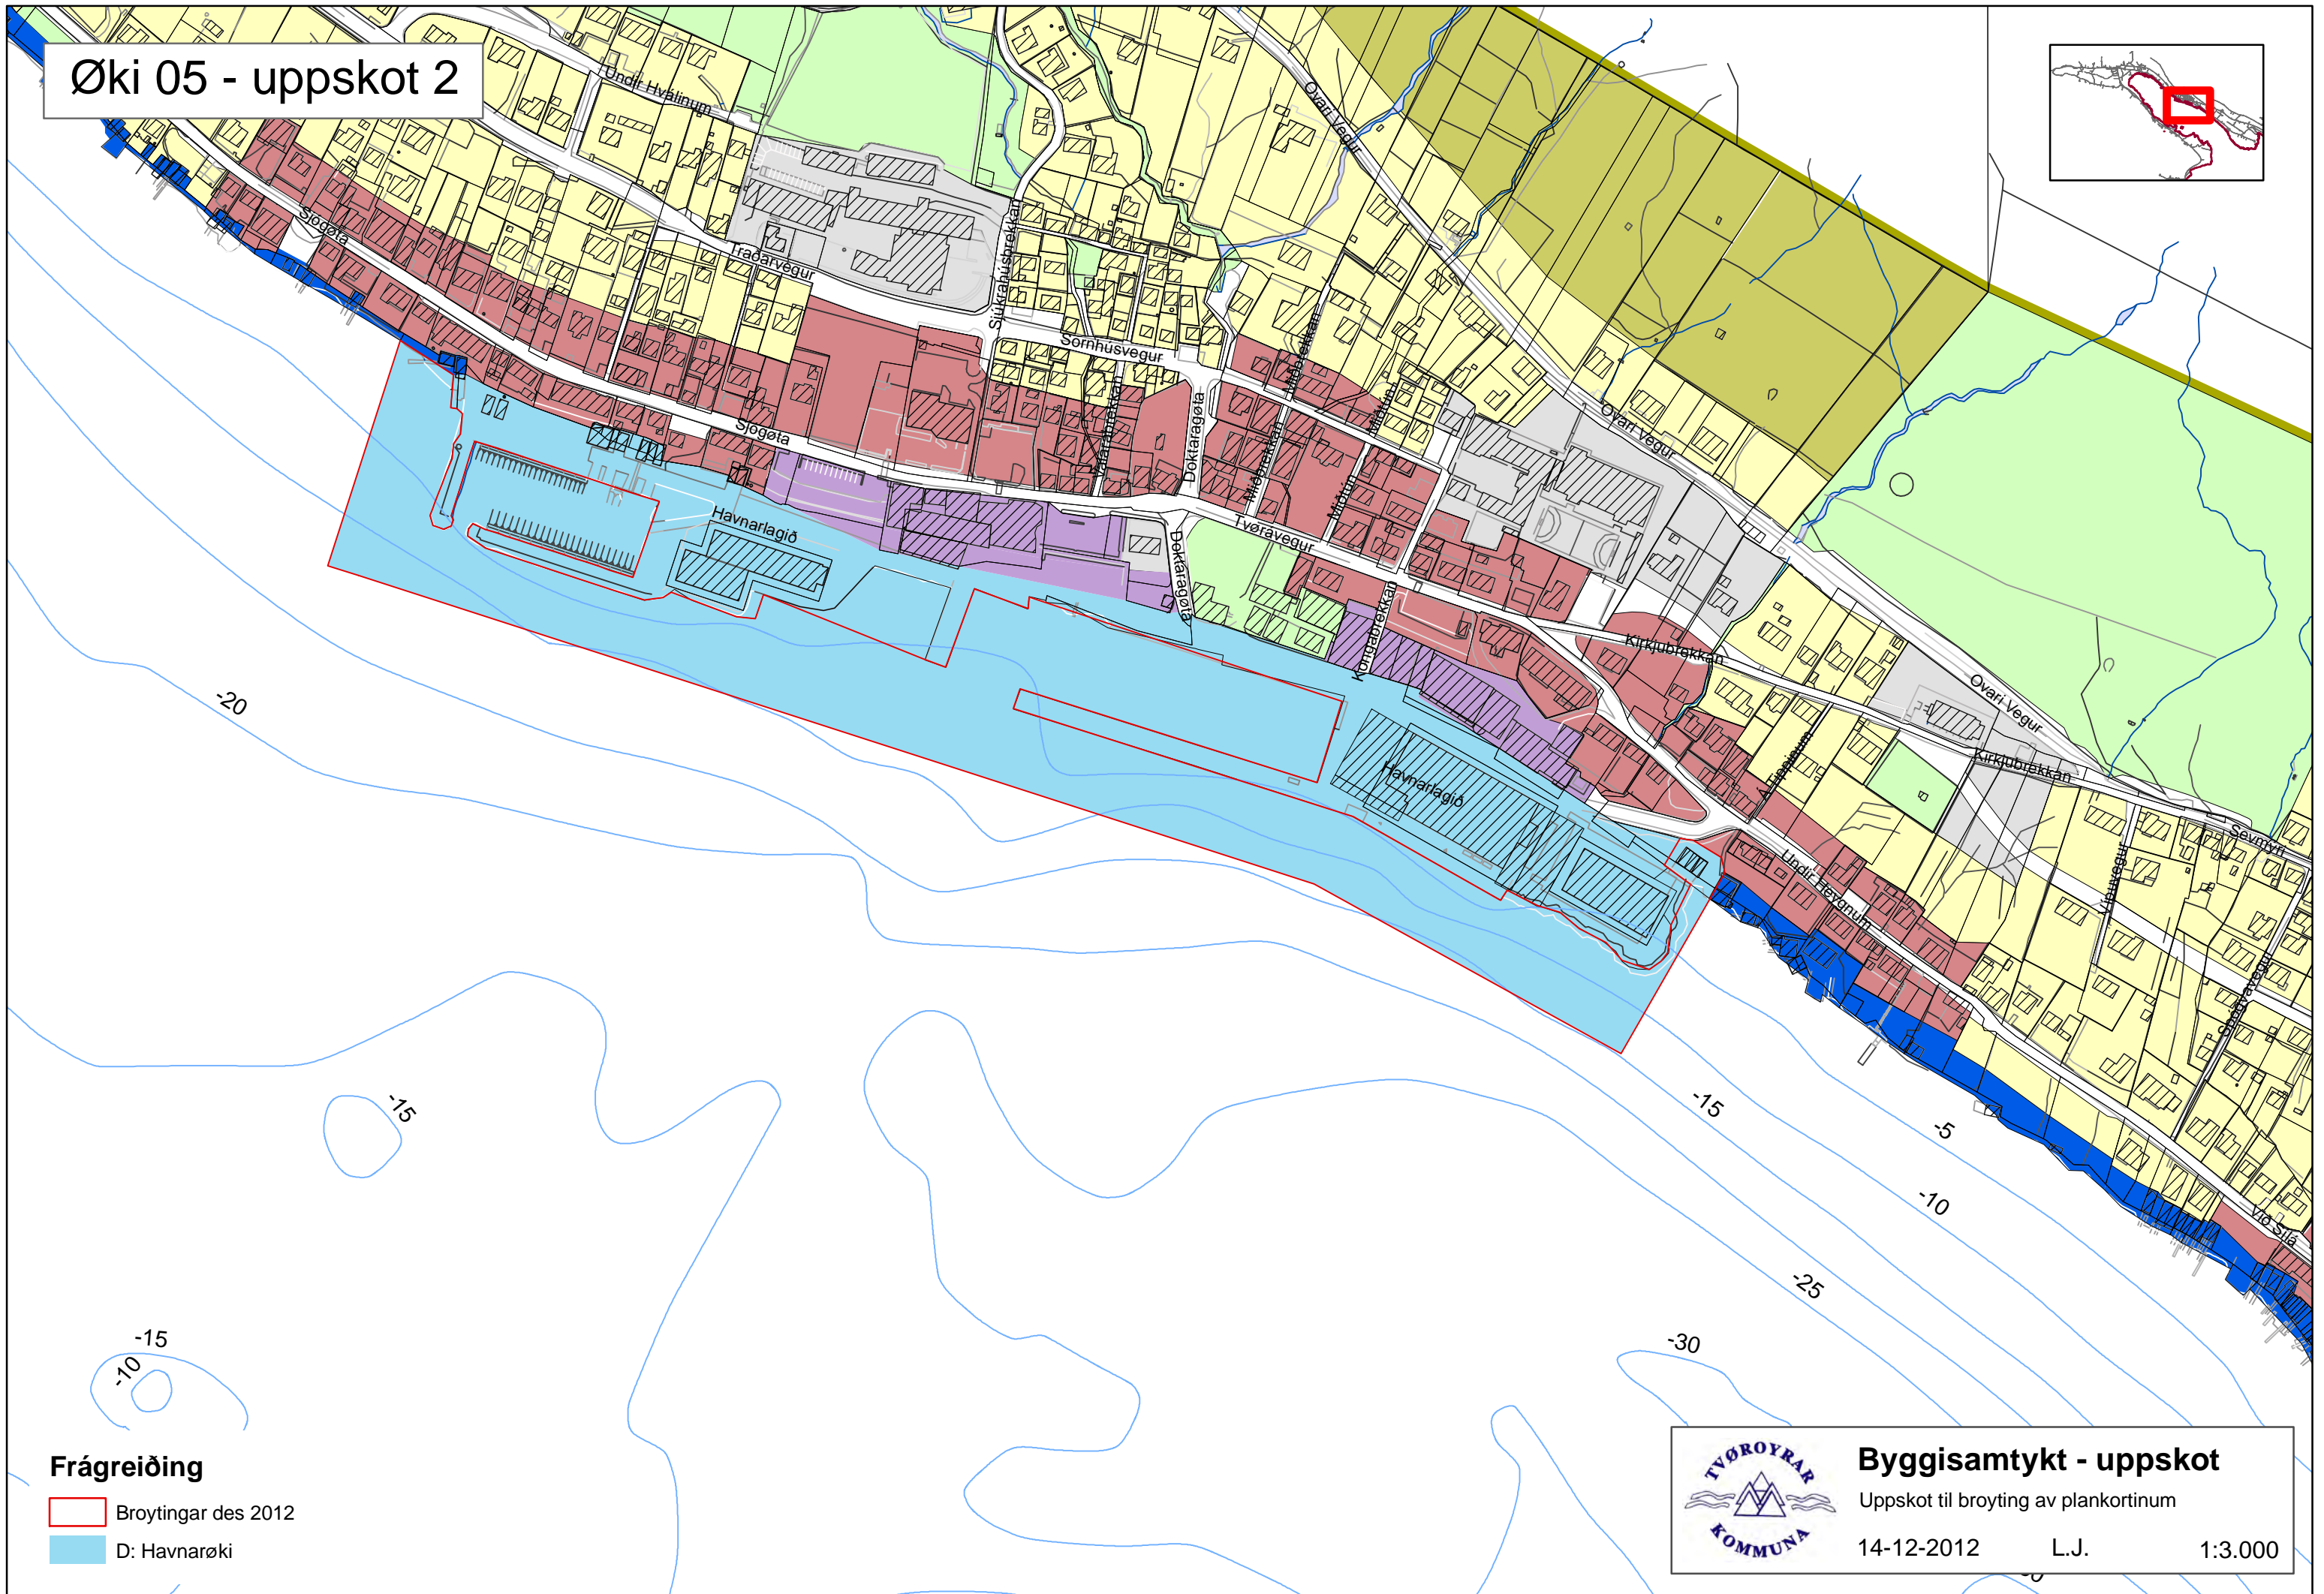

Øki 05 - galdandi

Frágreiðing

- A_Midstadaroki
- B_bustadaroki
- C_Vinnuoki
- A_D_Midstadar_og_Havnaroki
- E_almennir_stovnar
- F_Almenn_fritidaroki
- G_Neystaoki
- H_frioki
- J_Tradaroki
- K_Landbunadur

**TVØROYRAR
KOMMUNA**

Plankort fyri byggisamtykt

Tvøroyrar Kommuna
14-12-2012 L.J. 1:3.000

Øki 05 - uppskot 2

Frágreiðing

-  Broytingar des 2012
-  D: Havnarøki

 **Byggisamtykt - uppskot**
Uppskot til broyting av plankortinum
14-12-2012 L.J. 1:3.000