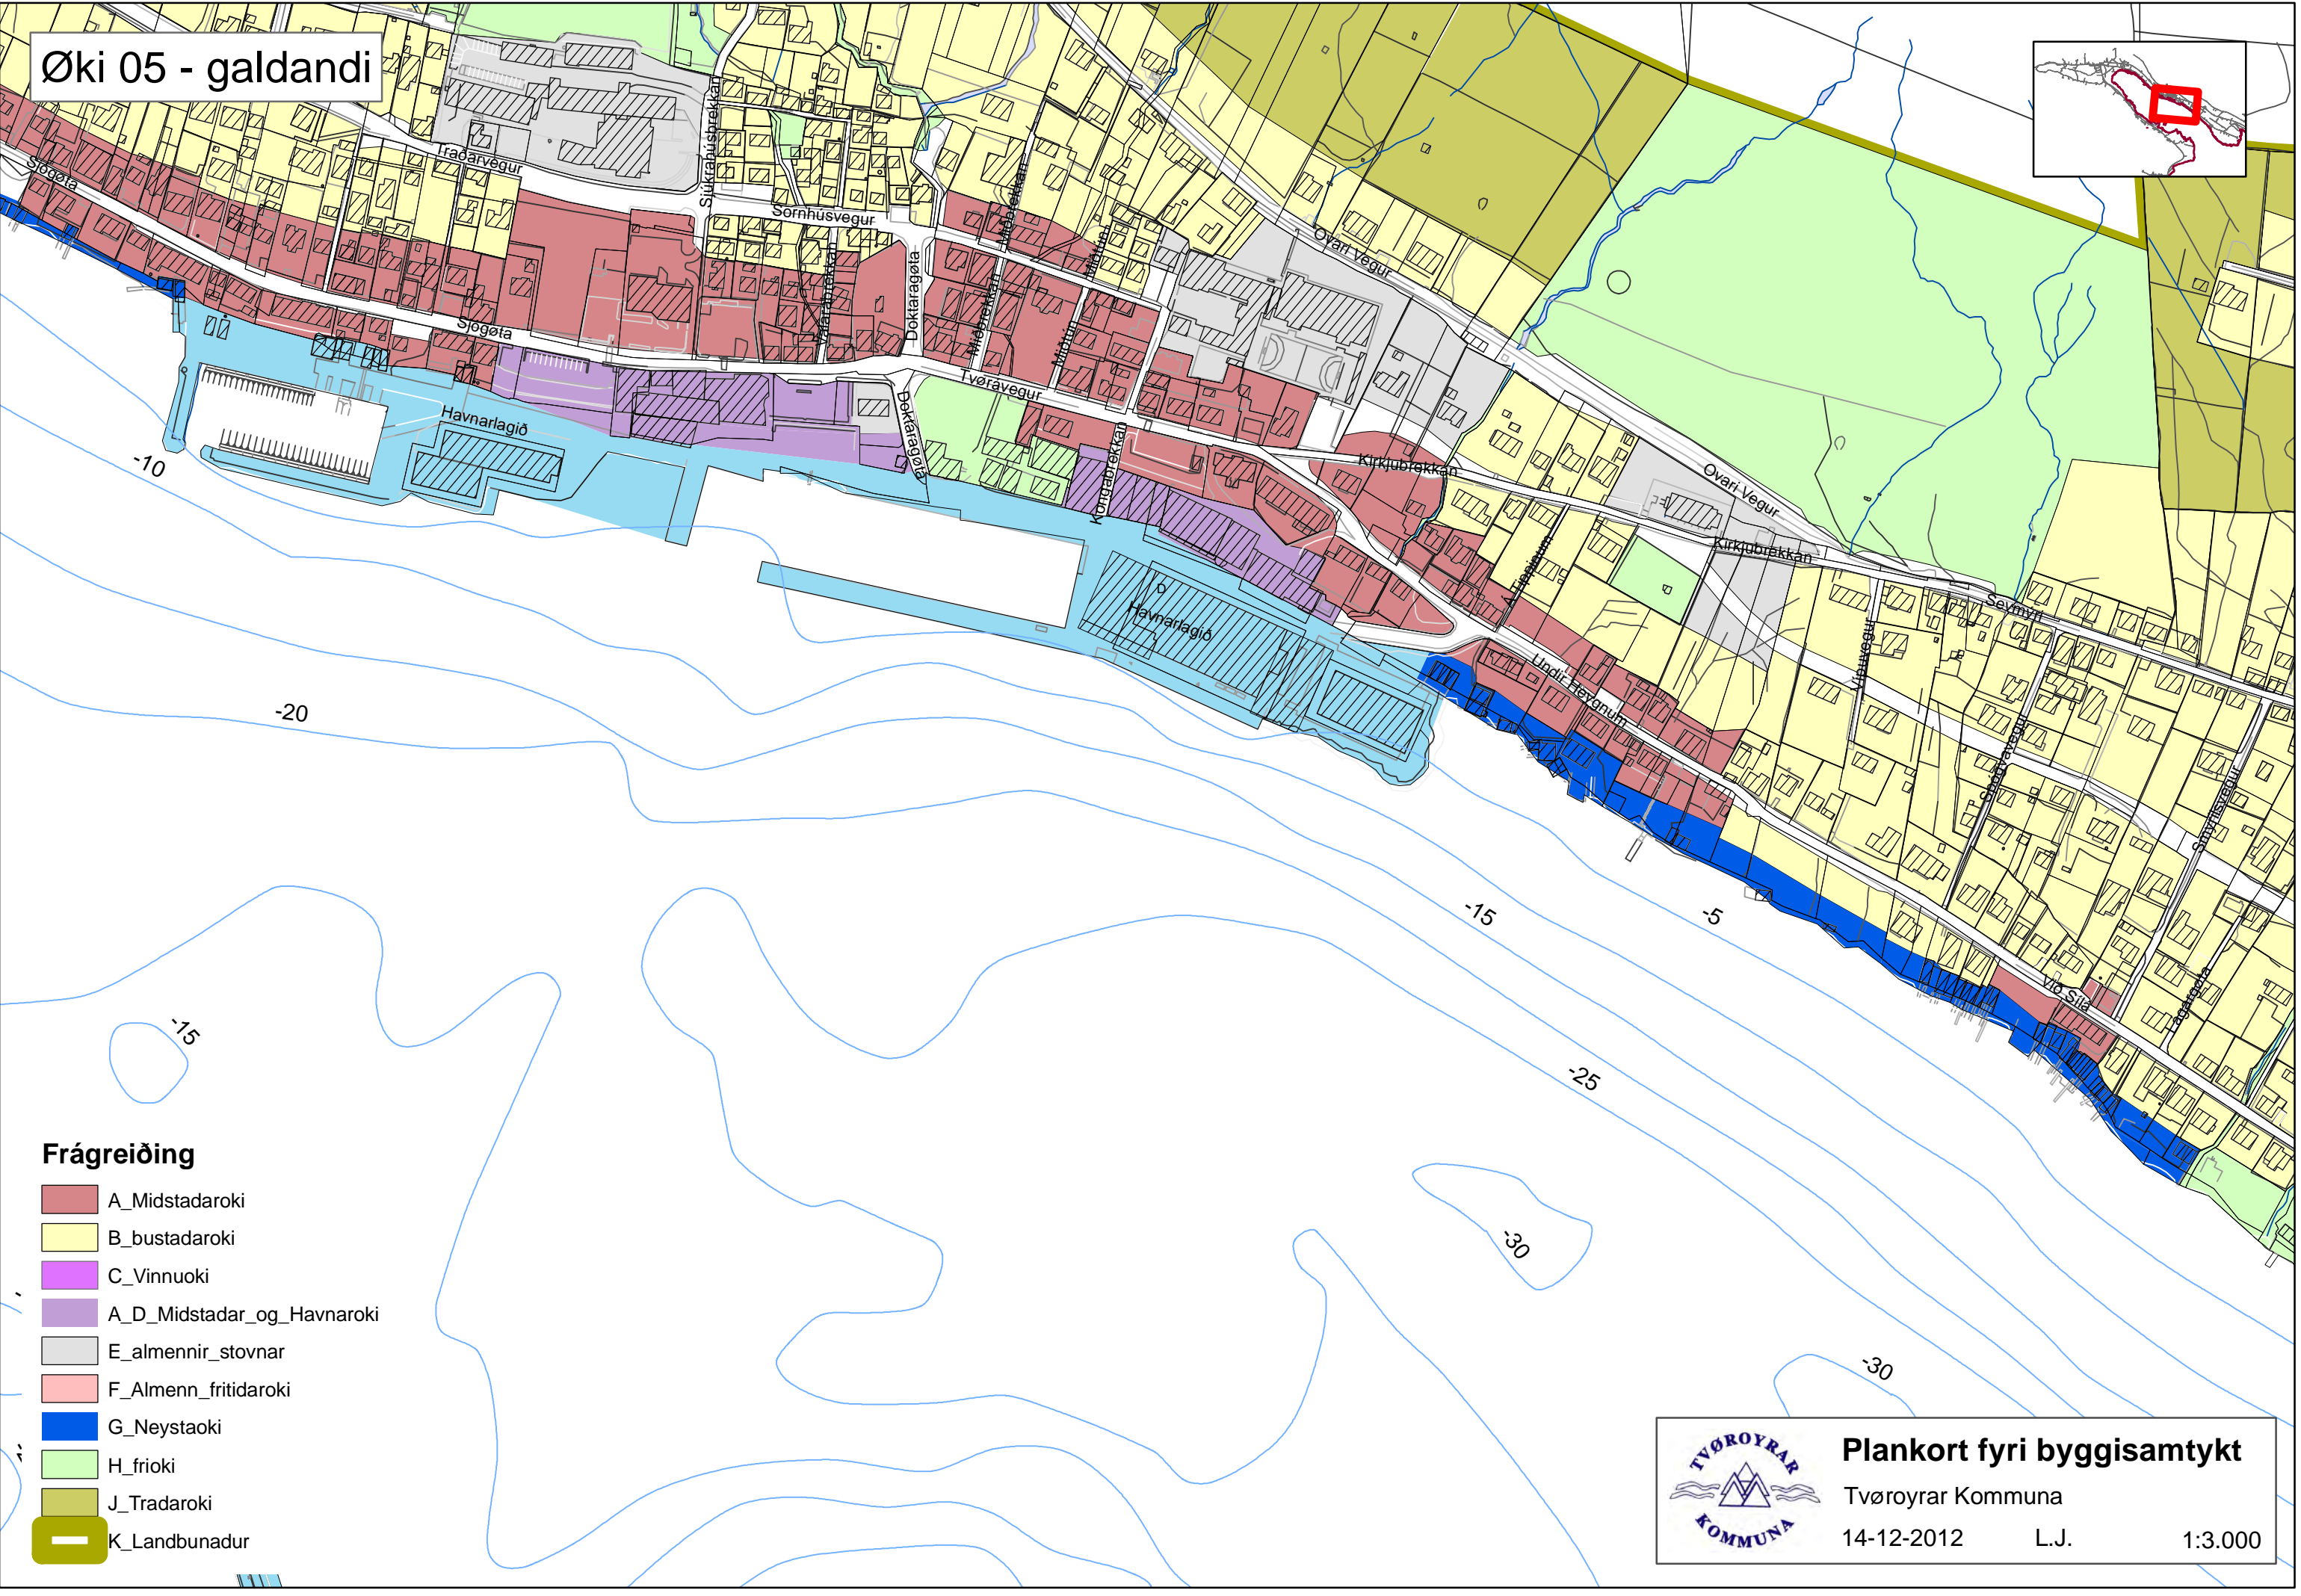

Øki 05 - galdandi

Frágreiðing

- A_Midstadaroki
- B_bustadaroki
- C_Vinnuoki
- A_D_Midstadar_og_Havnaroki
- E_almennir_stovnar
- F_Almenn_fritidaroki
- G_Neystaoki
- H_frioki
- J_Tradaroki
- K_Landbunadur

**TVØROYRAR
KOMMUNA**

Plankort fyri byggisamtykt

Tvøroyrar Kommuna
14-12-2012 L.J. 1:3.000

Øki 05 - uppskot 2

Frágreiðing

-  Broytingar des 2012
-  D: Havnarøki

 **Byggisamtykt - uppskot**
Uppskot til broyting av plankortinum
14-12-2012 L.J. 1:3.000